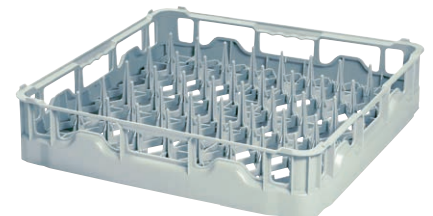

Maße (L x B x H): 50 x 50 x 10,9 cm

Art.-Nr. 861154

24,95 €

Besteckköcher (Abb. 3)

aus Polypropylen, grau; feinmaschiges Raster; pyramidenförmiger Gitterboden sorgt für optimale Reinigung und verhindert Feststecken von Besteck

Maße (L x B x H): 10,8 x 10,8 x 13,9 cm

Art.-Nr. 861155

2,99 €

Passend für die
BAKO-line All in

Abb. 1

NEU

BAKO VORTEILSPREIS
24,95
EUR

Abb. 2