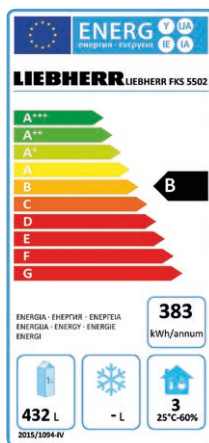

Außenmaße (H x B x T): 168,4 x 74,7 x 76,9 cm

Innenmaße (H x B x T): 145,9 x 62,5 x 53,9 cm

Brutto-/Nutzinhalt: 544 l / 432 l

Temperaturbereich: +2 °C bis +9 °C

Anschluss: 230 V / 50 Hz / 2 A

Verbrauch: 383 kWh in 365 Tagen

Kältemittel: R-600a

Energieeffizienzklasse: B

Gewicht: 75 kg

Art.-Nr. 887537

555,- €

Aufstellung, Einweisung und Inbetriebnahme auf Anfrage

Solange Vorrat reicht

2 Jahre
Garantie